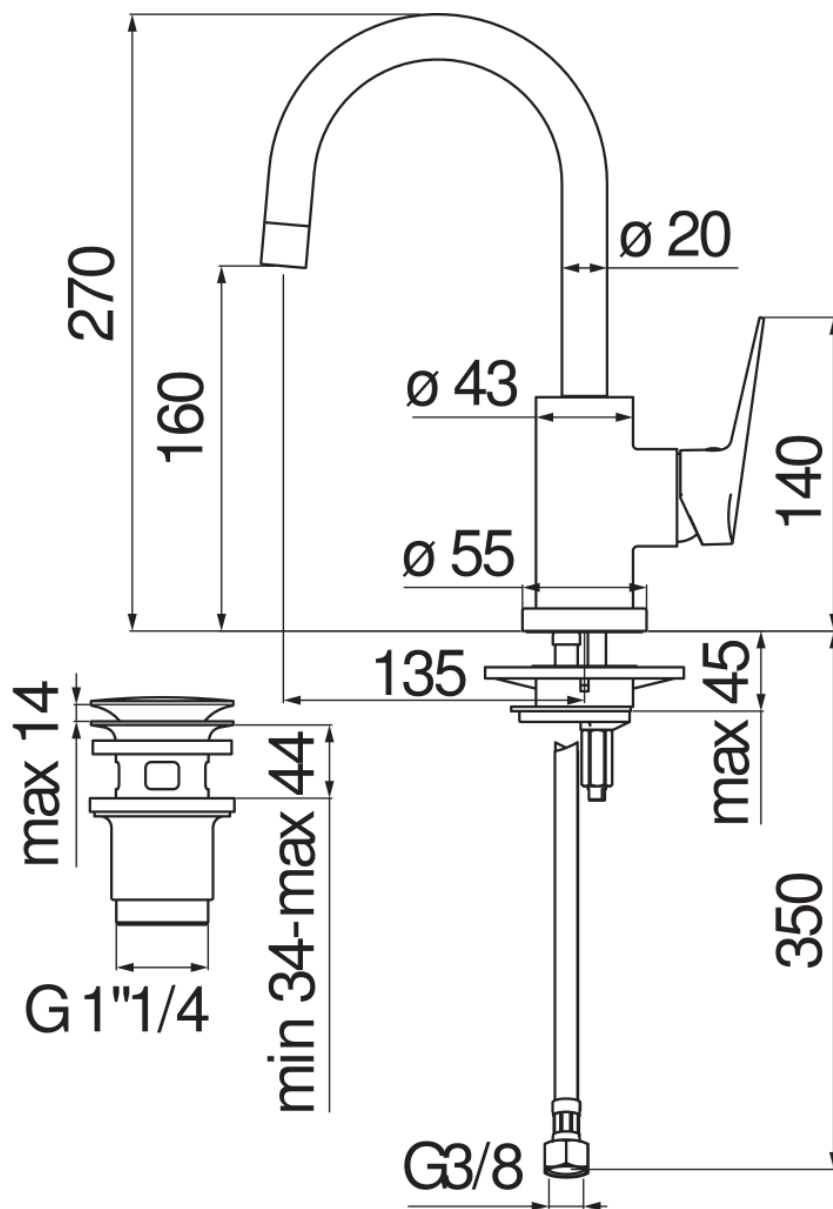

SPECIFICHE

Monocomando

Chrome

Aeratore anticalcare M 16 x 1

Bocca girevole 360°

Scarico 1 1/4" push

Flessibili inox ø 3/8"

Limitatore di portata con freno al 50%

Imballo: 56,5 x 29 x 7,1 cm / 0,01163 m³ / 2,63 kg

CERTIFICAZIONI

DIAGRAMMA DI PORTATA: ACQUA CALDA/FREDDA

DIAGRAMMA DI PORTATA: ACQUA MISCELATA