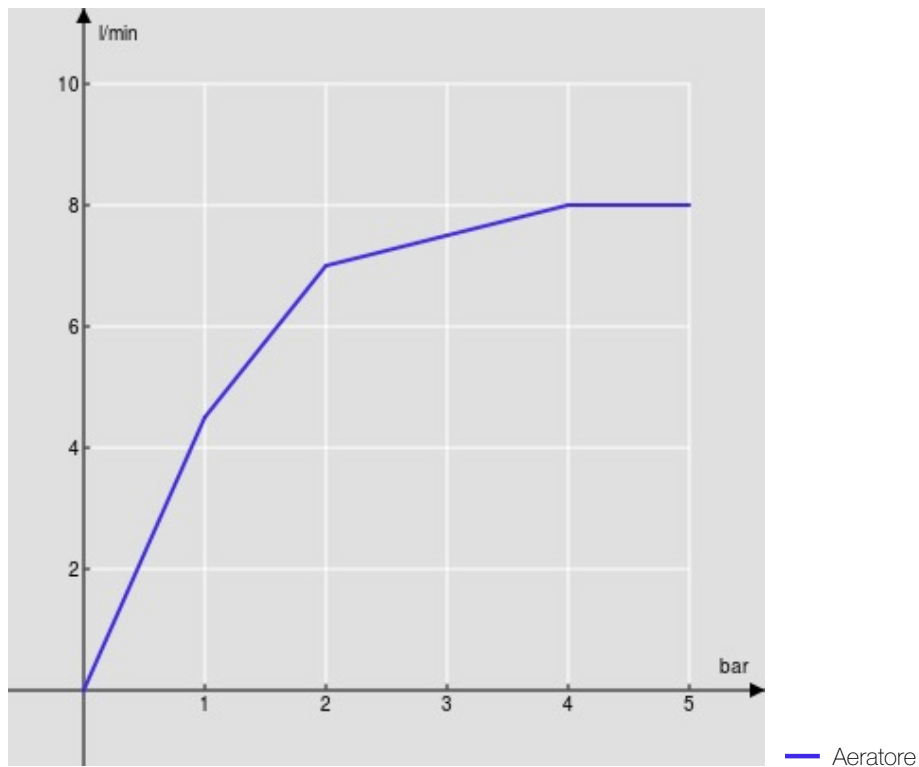

SPECIFICHE

Monocomando

Chrome

Aeratore anticalcare M 16 x 1

Bocca girevole 360°

Scarico 1 1/4" push

Flessibili inox ø 3/8"

Limitatore di portata con freno al 50%

Imballo: 56,5 x 29 x 7,1 cm / 0,01163 m³ / 2,63 kg

CERTIFICAZIONI

DIAGRAMMA DI PORTATA: ACQUA CALDA/FREDDA

DIAGRAMMA DI PORTATA: ACQUA MISCELATA